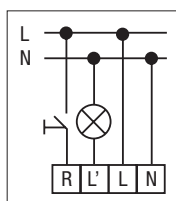

## Masse

	Barcode	Beschreibung	Farbe	Art.-Nr.
	 3 505100 251002	Swiss Garde 300 WM IR, IP44 10 m	weiss	25100
	 3 505100 251101	Swiss Garde 300 WM IR, IP44 10 m	aluminium	25110

## Technische Daten

Nennspannung	230 V ~ 50 Hz
Schaltleistung	2300 W / 10 A ohmisch (cos φ 1,0) 1150 VA / 5 A induktiv (cos φ 0,5) LED 350 W
Montagehöhe	1 bis 3 m
Erfassungsbereich	180°
Reichweite	Bewegung: Radius 10 m (bei 3 m Höhe)
Dämmerungsregler	5 bis 2000 lx
Zeitregler	Kurzimpuls, 10 s bis 20 min
Externer Taster	ON
Temperaturbereich	-20 bis +50 °C

## Anschlussschema