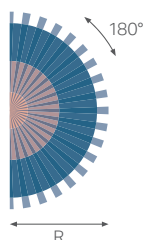

# Swiss Garde 300 WM 10 m

Bewegungsmelder für UP-Wandmontage.

Bewegungsmelder für Wandmontage von 1,0 bis 3,0 m. Möglich dank horizontalem und vertikalem Erfassungsbereich. Mit geschraubter Abdeckung, ideal für öffentliche Gebäude. Externer Taster (ON).

## Reichweite

H	R
1 m	8 m
1,5 m	8 m
2 m	8 m
2,5 m	9 m
3 m	10 m