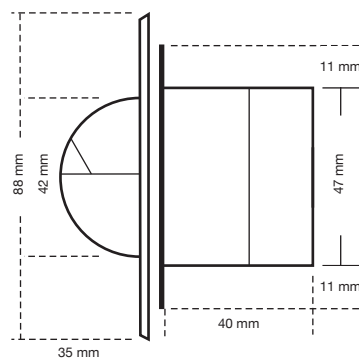

# Swiss Garde 300 WM 10 m

Bewegungsmelder für UP-Wandmontage.

Bewegungsmelder für Wandmontage von 1,0 bis 3,0 m. Möglich dank horizontalem und vertikalem Erfassungsbereich. Mit geschraubter Abdeckung, ideal für öffentliche Gebäude. Externer Taster (ON).

## Reichweite

H	R
1 m	8 m
1,5 m	8 m
2 m	8 m
2,5 m	9 m
3 m	10 m

## Masse

	Barcode	Beschreibung	Farbe	Art.-Nr.
	 3 505100 251002	Swiss Garde 300 WM IR, IP44 10 m	weiss	25100
	 3 505100 251101	Swiss Garde 300 WM IR, IP44 10 m	aluminium	25110

## Technische Daten

Nennspannung	230 V ~ 50 Hz
Schaltleistung	2300 W / 10 A ohmisch (cos φ 1,0) 1150 VA / 5 A induktiv (cos φ 0,5) LED 350 W
Montagehöhe	1 bis 3 m
Erfassungsbereich	180°
Reichweite	Bewegung: Radius 10 m (bei 3 m Höhe)
Dämmerungsregler	5 bis 2000 lx
Zeitregler	Kurzimpuls, 10 s bis 20 min
Externer Taster	ON
Temperaturbereich	-20 bis +50 °C