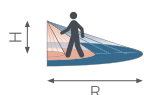

Reichweite

H	R
1 m	8 m
1,5 m	8 m
2 m	8 m
2,5 m	9 m
3 m	10 m